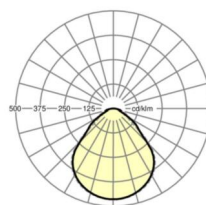

параметры

номер заказа	65755026170
код EAN	4020863495498
номер таможенного тарифа	94051190
Знак прохождения контроля	IP 20, класс защиты I, γ 65° < 3000 cd/m², ENEC10 VDE, F, Indoor, CE
Степень ударпрочности IK	IK03
Температура окружения	ta 25°C
Особые свойства	Готовность к IoT «Ready for IoT»
Гарантийный срок	5 лет
Государственные программы поддержки	BEG - государственные субсидии для энергосберегающих зданий (действительна только для Германии)

электротехника

Балласт	Электронный драйвер DALI2 (1 штука)
Мощность системы	13W
сетевое напряжение	230V/50Hz
автоматический предохранитель (пусковой ток)	18 штук/B10, 28 штук/B16, 30 штук/C10, 46 штук/C16
класс энергосбережения/Источник света	B

Оптика

Оснастка	LED, цветопередача/оттенок света CRI ≥ 80 / 4000K
Допуск для координаты цветности (MacAdam)	3SDCM
Фотобиологическая безопасность (светильник)	RG0
Номинальный световой поток	1706lm
Срок службы LED	100000h L80/B10 (Tq 25°C), 50000h L90/B50 (Tq 25°C)
светоотдача светильников	128lm/W
UGR поп./вдоль	18.6 / 18.9

DEEP-LINK

<https://www.regiolum.de/ru/article/65755026170>