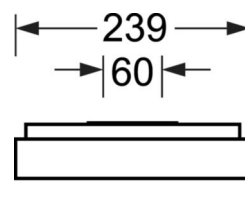

DEEP-LINK

<https://www.regiolum.de/ru/article/65755026170>

Ссылка	LED 1700lm 840
ηLB	100 %
Φ ↓/↑	100 % / 0 %
UGR поп./вдоль дисплей	18.6 / 18.9 65° < 3000cd/m²

Механика

цвет корпуса	белый стандартный для электротехники RAL 9016
размеры (LxWxH/DxH)	648mm x 239mm x 55mm
вес (нетто)	3.2kg
Кабельный ввод KE (X/Y)	0mm/0mm
Вид монтажа	установка на стене, Потолочная одиночная установка

размеры

L	648 mm	Длина
B	239 mm	Ширина
H	55 mm	Высота
A1	550 mm	Расстояние между точками крепежа при одиночной установке
A4	60 mm	Расстояние между точками крепежа (ширина)
X	0 mm	Расстояние от ввода проводов до середины светильника по оси X (вдо
Y	0 mm	Расстояние от ввода проводов до середины светильника по оси Y (поп