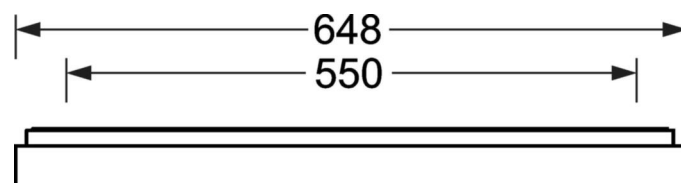

Настенный и потолочный светильник - рассеиватель микропризматический - прямой свет

Корпус из стального листа с порошковым напылением, прямоугольное сечение; встроенный монтажный щиток для простой и удобной установки; Цвет корпуса белый стандартный для электротехники RAL 9016; стекло с микропризматическим рельефом, технология "Multilayer", Распределение света прямой свет через рассеиватель микропризматический из ПММА, черной микрорешеткой, равномерный отраженный свет через опаловое стекло из ПММА. подходит для рабочих мест за дисплеем, при угле выше 65° меньше 3000 кд. на 1 кв. м; защита от слепящих лучей по всем направлениям согласно действующему стандарту DIN-EN 12464-1, UGR (4H/8H) 18.9. Удобное подключение к сети, прямо на поверхности светильника, с колпачком для клеммы. Подключение к сети через 5-полюсную присоединительную клемму втычного контакта..

Оптика

Оснастка	LED, цветопередача/оттенок света CRI ≥ 80 / 4000K
Допуск для координаты цветности (MacAdam)	3SDCM
Фотобиологическая безопасность (светильник)	RG0
Номинальный световой поток	1706lm
Срок службы LED	100000h L80/B10 (Tq 25°C), 50000h L90/B50 (Tq 25°C)
светоотдача светильников	128lm/W
UGR поп./вдоль	18.6 / 18.9

DEEP-LINK

<https://www.regiolum.de/ru/article/65755026170>

Ссылка	LED 1700lm 840
ηLB	100 %
Φ ↓/↑	100 % / 0 %
UGR поп./вдоль дисплей	18.6 / 18.9 65° < 3000cd/m²

Механика

цвет корпуса	белый стандартный для электротехники RAL 9016
размеры (LxWxH/DxH)	648mm x 239mm x 55mm
вес (нетто)	3.2kg
Кабельный ввод KE (X/Y)	0mm/0mm
Вид монтажа	установка на стене, Потолочная одиночная установка

размеры

L	648 mm	Длина
B	239 mm	Ширина
H	55 mm	Высота
A1	550 mm	Расстояние между точками крепежа при одиночной установке
A4	60 mm	Расстояние между точками крепежа (ширина)
X	0 mm	Расстояние от ввода проводов до середины светильника по оси X (вдо
Y	0 mm	Расстояние от ввода проводов до середины светильника по оси Y (поп